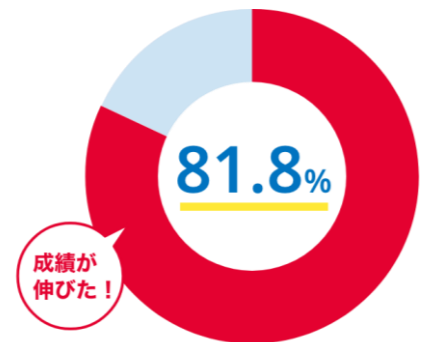

授業
全統模試
テスト

AIがあなたの得意・苦手を瞬時に分析!

確実に学力がアップする最短・最速ルートで学習メニューを提供!

河合塾Oneは、最先端AIのナビゲーションで、あなたの学習効率をぐんぐんアップさせます。あなた専用の「AIおすすめ学習モード」を使えば、得意分野はできる部分をどんどんスキップして先取り学習でき、不得意分野は苦手の原因までさかのぼってとことん復習できます。

成績の伸びる最短ルートを、あなた専用提供するので、効率よく学力をアップすることができます。基礎基本の学習を早く終わることで、応用・入試対策に使える時間を増やすことができます。