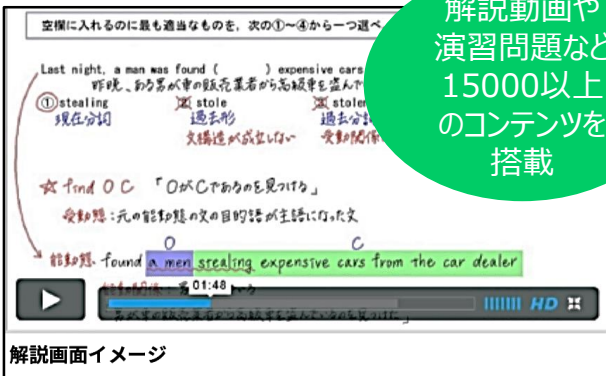

教科・科目	英語（文法・解釈・単語）、数学（ⅠA・ⅡB・Ⅲ）、古文、物理・物理基礎、化学・化学基礎、生物基礎、日本史、世界史
できること	大学受験の基礎固めに必要な内容を網羅。苦手分野の基礎トレーニングにより基礎学力を強化できます。
学習機能	AIおすすめ学習モード 個人に最適な学習教材をAIが自動で出題 教科単元選択モード 自分が勉強したい分野・単元を自由に選んで学習

※教科の特性上、生物基礎・日本史・世界史にはAIおすすめ学習モードはありません。

入校
特典

4月末まで全教科学習し放題! *5月以降も継続できます（希望制・有料）

河合塾提携校

金沢駅西予備校・富山予備校